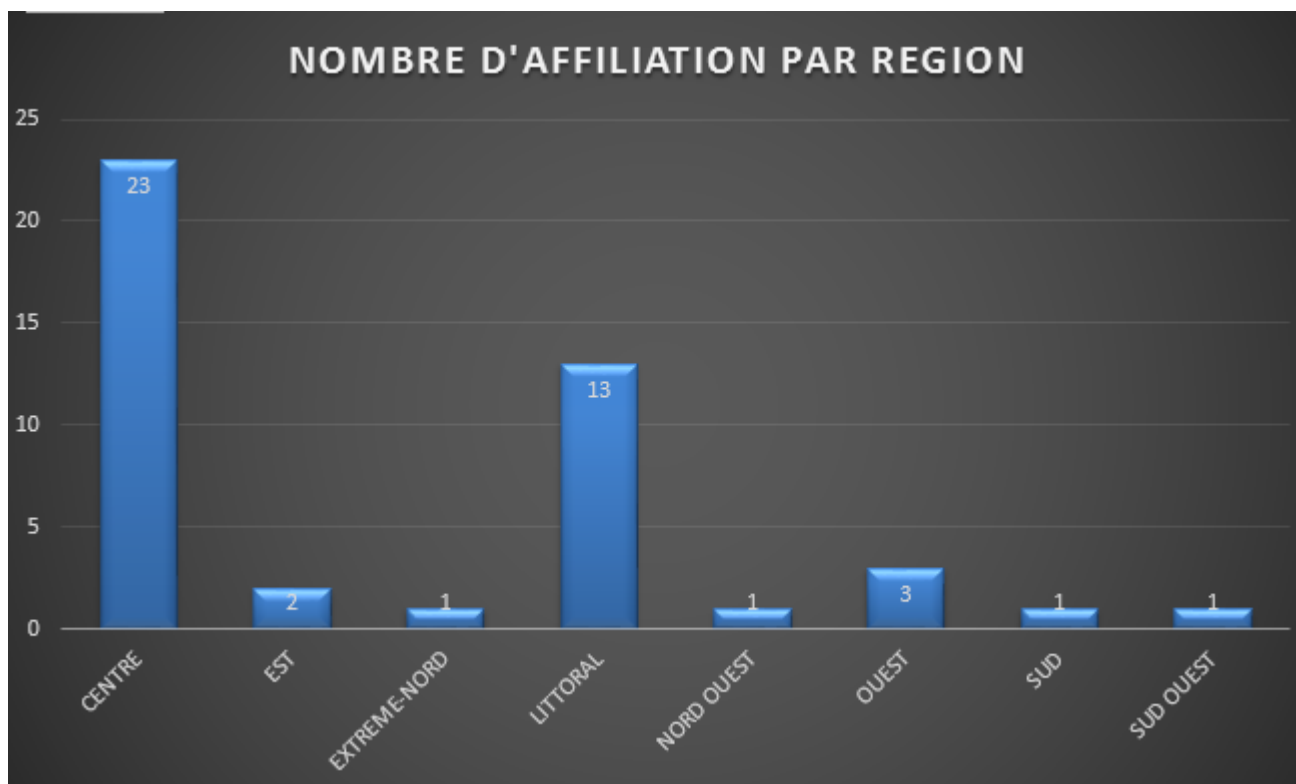

44.	YABASSI JUDO CLUB	LITTORAL	YABASSI
45.	YAOUNDE SPORT JUDO CLUB	CENTRE	YAOUNDE

Liste des clubs affiliés en 2018

LISTE DES CLUBS AFFILIES AU 05 / 06 / 2018

#	CLUB	REGION	VILLE
1	ACADEMIQUE JUDO	EST	ABONG MBANG
2	AFRIK BOOM ET PARTNERS	Littoral	DOUALA
3	ALEX BUDOJO	CENTRE	MBALMAYO